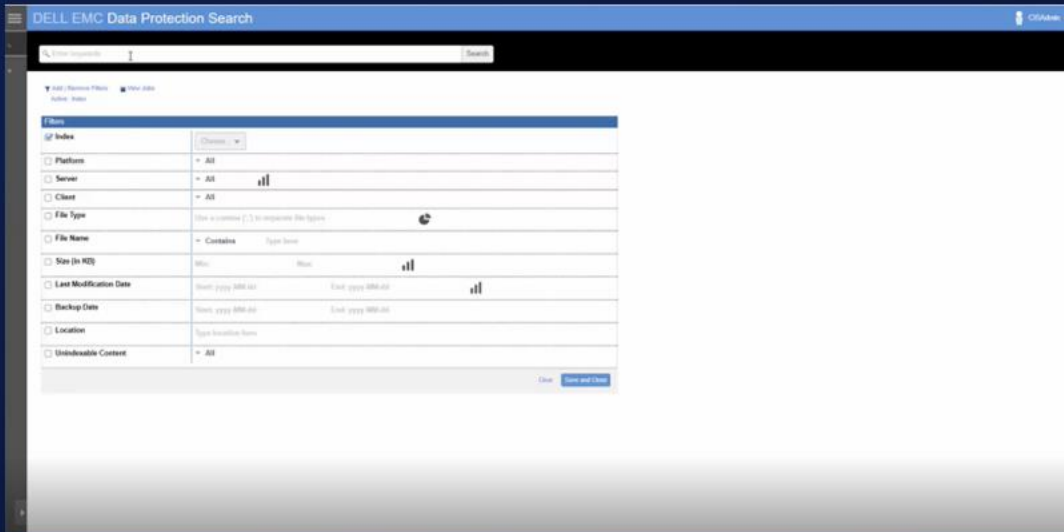

Busca e
Análise

Integração
com VMware

NVMe
Flash

Busca e Análise

Acesso Instantâneo + Restauração

Maior ecossistema de aplicativos
Multi-hypervisor e integração em nuvem com
ferramentas de gerenciamento nativas VMware, SQL e Oracle