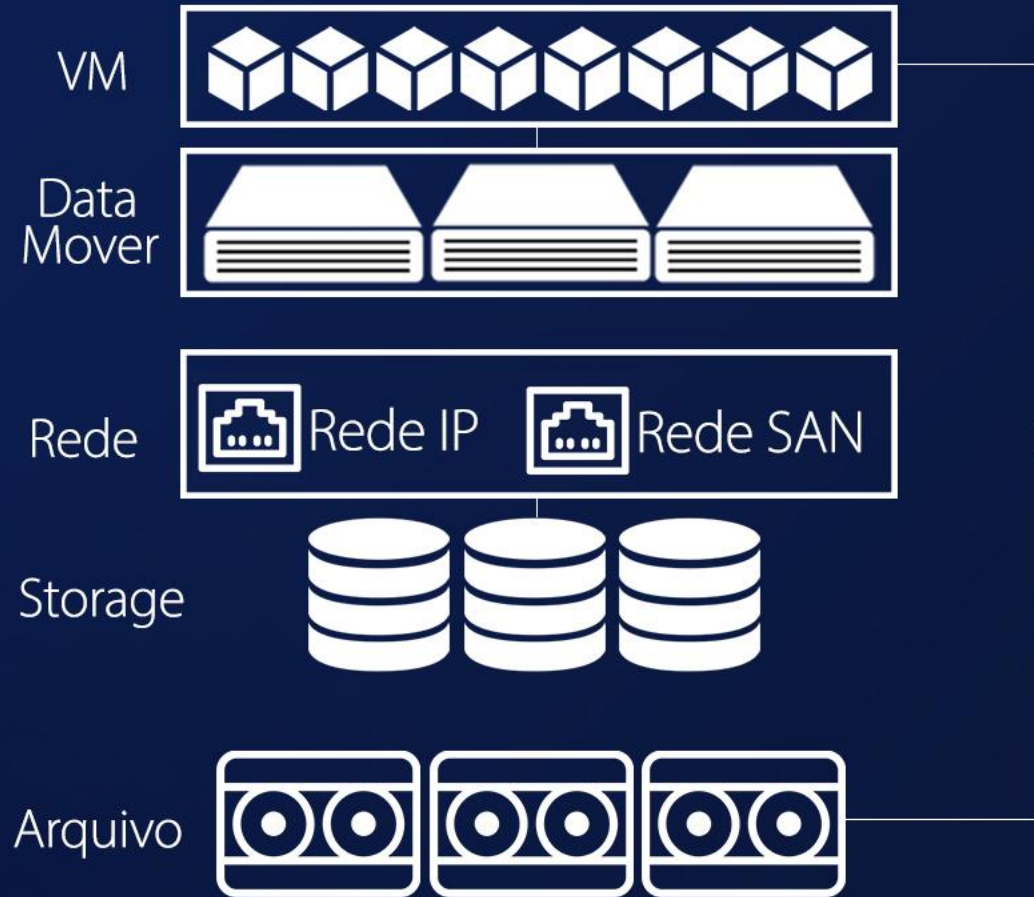

Mais de
72x
de deduplicação
para VMware

1/2x
tempo de backup

20%
recuperações
mais rápidas

Mais de
98%
de redução de
uso de rede

>5 min
de tempo
para Deploy

Modelo de Hardware e Software Tradicional

Appliance de Proteção de Dados Integrada

- Backup e Restauração
- Deduplicação
- Replicação
- Cloud DR + LTR
- Acesso Instantâneo + Restauração

24TB - 96TB + 192TB em 
Sem HW adicional

Backup e
Restauração

Deduplicação

Replicação

Cloud DR
+ LTR

Acesso Instantâneo
+ Restauração

Busca e
Análise

Integração
com VMware

NVMe
Flash

Busca e Análise

Acesso Instantâneo + Restauração

Maior ecossistema de aplicativos
Multi-hypervisor e integração em nuvem com
ferramentas de gerenciamento nativas VMware, SQL e Oracle